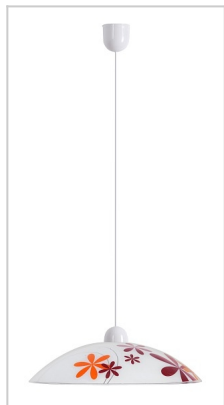

## Iris, fix viseča svetilka, D30

<b>Blagovna znamka:</b>	Rabalux
<b>Šifra proizvajalca:</b>	RL1800
<b>Rok dobave:</b>	8 delovnih dni
<b>Garancija:</b>	2 leti
<b>Energijski razred:</b>	A++

**8.90 €**

### Tehnični podatki

<b>Material:</b>	plastic/glass
<b>Širina (cm):</b>	30
<b>Dolžina (cm):</b>	30
<b>Teža (kg):</b>	0.65
<b>Podnožje:</b>	e27
<b>Moč (W):</b>	60
<b>IP zaščita:</b>	IP20
<b>Možnost zatemnitve:</b>	ne
<b>LED:</b>	ne