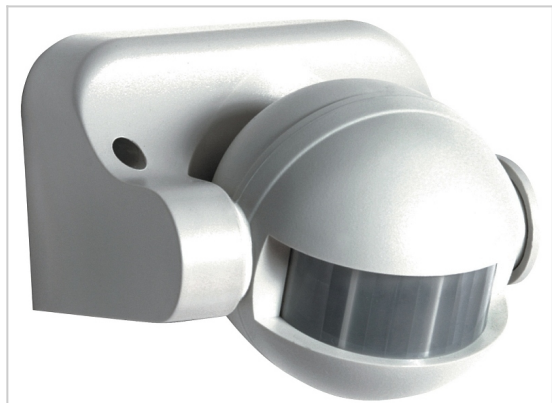

Alfa, senzor, 160 degree, plastic

Blagovna znamka: Rabalux
Šifra proizvajalca: RL5836
Rok dobave: 10 do 15 delovnih dni
Garancija: 2 leti

23.66 €

Tehnični podatki:

Barva: bela
Material: plastic
Širina (cm): 7.7
Višina/globina (cm): 8.4
Dolžina (cm): 9.4
Teža (kg): 0.15
IP zaščita: IP44
Možnost zatamnitev: ne
LED: ne
Senzor: da