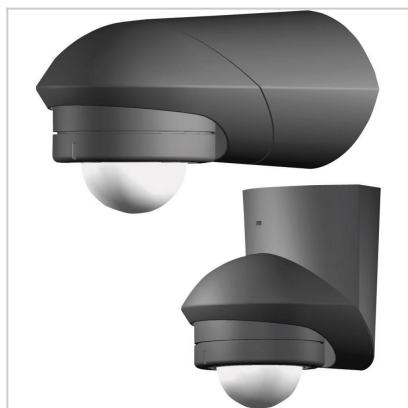

Grothe 94534 detektor gibanja 240° črni, kot zajemanja 240 ° stikalni kontakt: rele IP55

**Blagovna znamka:** Grothe  
**Šifra proizvajalca:** 94534  
**Rok dobave:** 5 delovnih dni

**39.95 €**

## Tehnični podatki

<b>Barva:</b>	črna
<b>Širina (cm):</b>	84 mm
<b>Višina/globina (cm):</b>	78 mm
<b>IP zaščita:</b>	IP55
<b>Delovna napetost (V):</b>	230 V

## Opis izdelka

Domet (maks na prostem):  
12 m  
Izvedba (splošno):  
Nadometni  
Kot pokritosti: 240 °  
Mesto uporabe: V  
notranjosti, Na prostem  
Nastavitev zatemnitve: 2 -  
2000 lx  
Način montaže:  
Nadometna  
Poraba toka (stanje  
pripravljenosti): 0.9 W  
Preklopna moč: 1100 W  
Preklopna moč  
(fluorescenčna  
žarnica/sijalka): 400 W  
Preklopna moč  
(halogenska žarnica): 400  
W  
Preklopna moč (varčne  
žarnice/sijalke): 400 W  
Preklopna moč (žarnica):  
1100 W  
Tip detektorja prisotnosti:  
PIR Javljalek gibanja  
Vrsta preklopnega  
kontakta: Rele  
Časovna nastavitev: 3 s -  
20 min