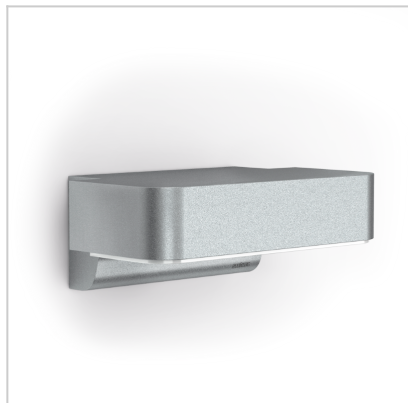

Zunanja senzorska svetilka L 800 LED iHF, siva

Blagovna znamka:	Steinel
Šifra proizvajalca:	4007841671419
Rok dobave:	10 delovnih dni
Sijalka priložena:	LED
Garancija:	3 leta
Energijski razred:	A+

183.90 €

Tehnični podatki:

Barva:	siva
Material:	aluminij,PVC
Podnožje:	e27
Moč (W):	100 W
IP zaščita:	IP44
Možnost zatemnitve:	ne
Delovna napetost (V):	230
Senzor:	visokofrekvenčni senzor
Svetlobna občutljivost:	2 - 2000 lx
Nastavitev časa:	5 sec. - 15 min.

Dodatne informacije:

Opis:

Kot zaznavanja: 360° z
160° razponom
Zaznavanje: tudi skozi
steklo, les in montažne
stene
Dodatna preklopna
kapaciteta: (npr.
kopalniški ventilator): 800
W max.
Suitable for incandescent
lamps, low-energy lamps
and LEDs: da